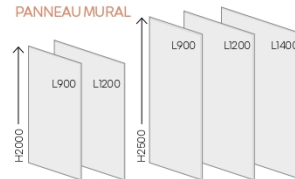

PANNEAU MURAL