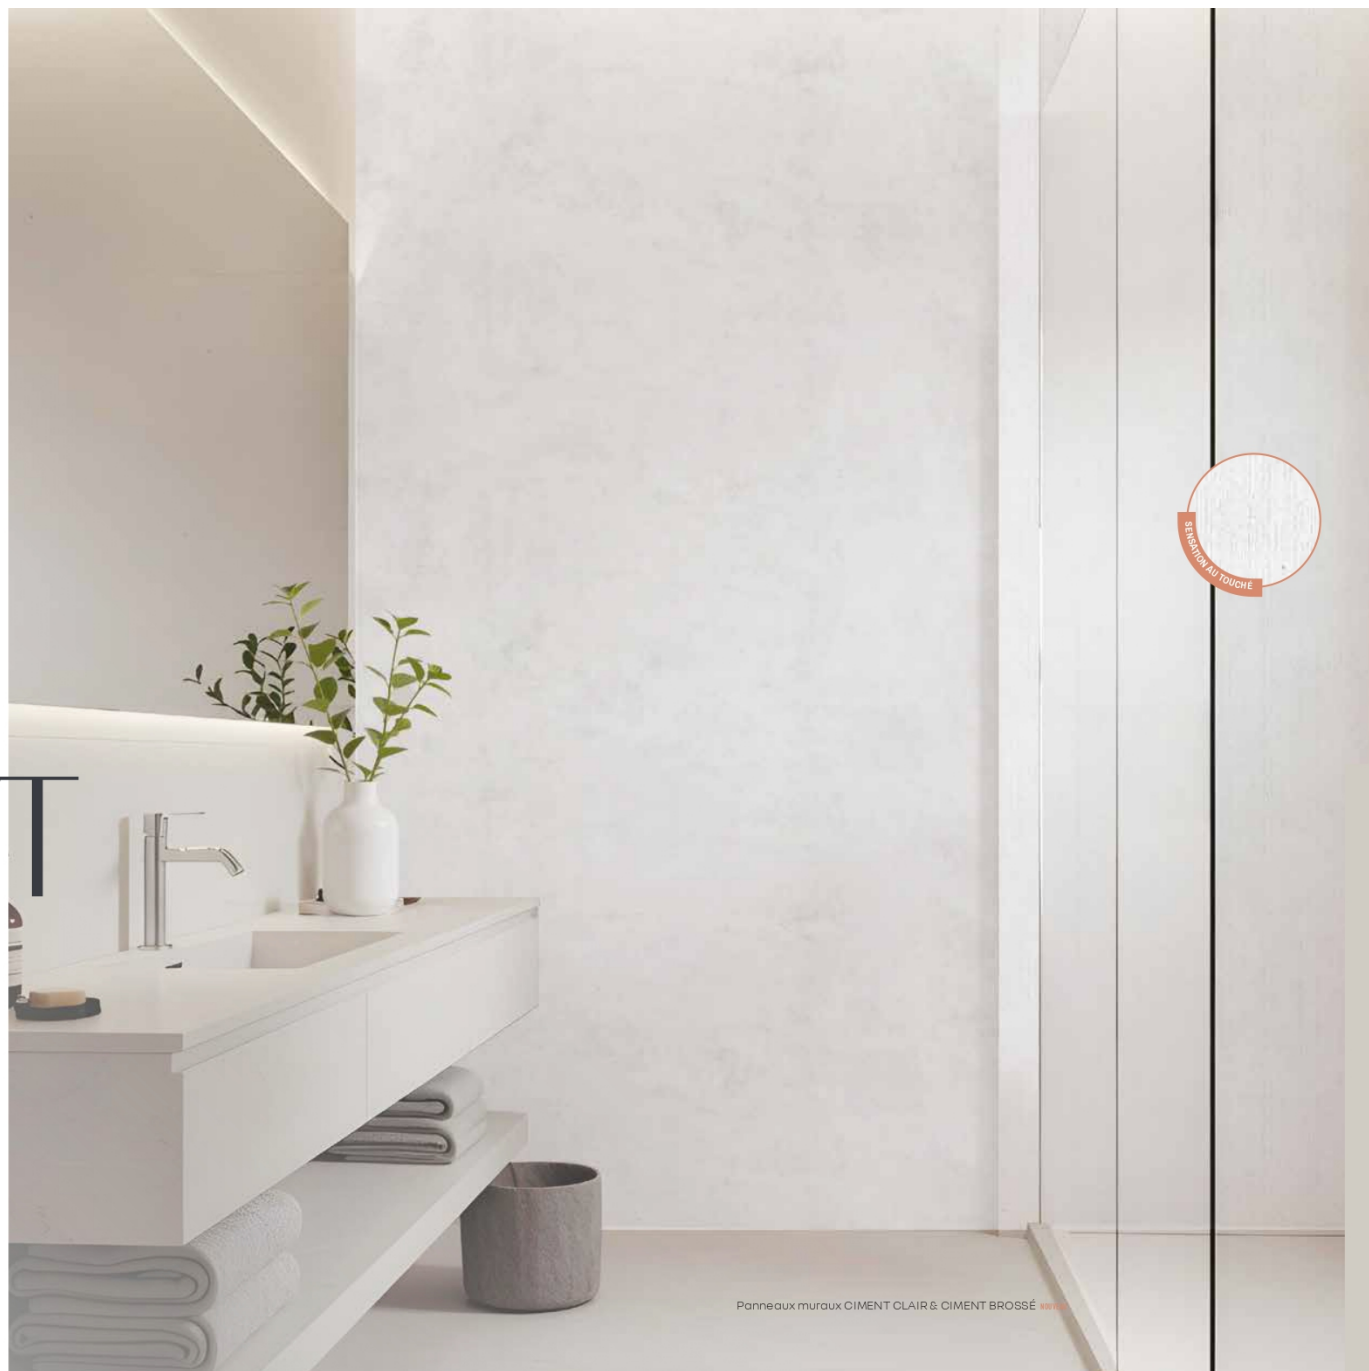

L'ESPRIT LOFT S'INSCRIT DANS UNE ESTHÉTIQUE URBAINE ET CONTEMPORAINE

où les matières brutes et les contrastes affirmés occupent une place centrale. Le béton et le ciment, avec leurs surfaces minérales et leurs nuances de gris, apportent un caractère industriel fort, évoquant les volumes ouverts et l'architecture des anciens ateliers réhabilités.

LOFT

Panneaux muraux CIMENT CLAIR & CIMENT BROSSÉ [www](#)