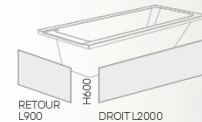

TABLIER DE BAINOIRE