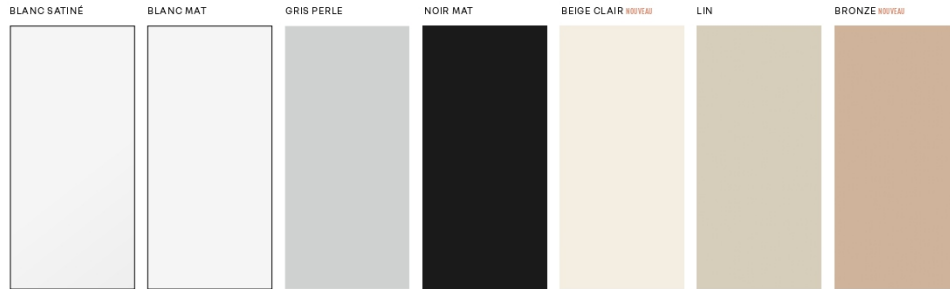

Panneaux muraux BLEU PERSAN & BLANC MAT

LAISSEZ LIBRE COURS
À VOTRE IMAGINATION
POUR CRÉER UN
ESPACE QUI VOUS
RESSEMBLE.

BLANC SATINE

BLANC MAT

GRIS PERLE

NOIR MAT

BEIGE CLAIR NOUVEAU

LIN

BRONZE NOUVEAU

CELADON

Océan

VERT IMPÉRIAL

BLEU PERSAN

BLEU PROFOND

ROSE POUDRÉ

TERRACOTTA

Grâce au **MIX & MATCH**, associer les couleurs unies aux décors des autres gammes devient un jeu d'enfant!

Accordez un décor « motif » à un coloris « uni » pour une salle de bain harmonieuse et colorée

Crédence BRONZE NOUVEAU

ACIDULÉES OU
TEINTES DOUCES,
LA PALETTE OFFRE
DES COMBINAISONS
INFINIES.

Tablier de baignoire CÉLADON & panneau mural BEIGE CLAIR NOUVEAU

Panneau mural ROSE POUDRÉ

PANNEAU MURAL	900 x 2000 mm	1200 x 2000 mm	900 x 2500 mm	1200 x 2500 mm	1400 x 2500 mm
Blanc satiné	400251	400359	400549	400569	400548
Gris perle	400252	400358	400547	400568	404154
Blanc mat	400619	400631	400643	400655	404151
Noir Mat	405055	405155	405255	405355	405455
Lin	405045	405145	405245	405345	405445
Celadon	40732	40733	407134	407135	407136
Vert impérial	405060	405160	405260	405360	405460
Océan	407144	407145	407146	407147	407148
Bleu persan	405072	405172	405272	405372	405472
Bleu profond	405002	405102	405202	405302	405402
Rose poudré	407834	407835	406641	406671	406702
Terracotta	405052	405152	405252	405352	405452
Bronze	407642	407643	407644	407645	407646
Beige Clair	407654	407655	407656	407657	407658
	21,00 €	28,00 €	26,00 €	39,00 €	44,00 €
	28,700 €	40,900 €	34,700 €	44,400 €	51,400 €