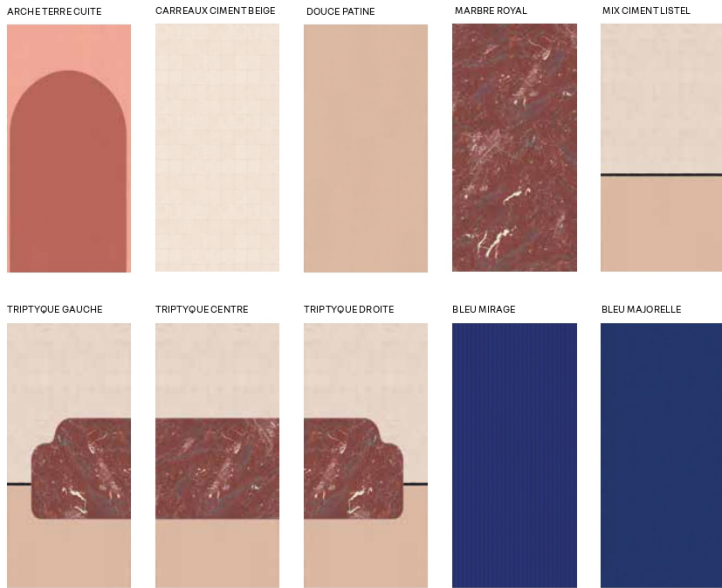

Panneaux muraux BLEU PERSAN & BLANC MAT

LAISSEZ LIBRE COURS
À VOTRE IMAGINATION
POUR CRÉER UN
ESPACE QUI VOUS
RESSEMBLE.

BLANC SATINE

BLANC MAT

GRIS PERLE

NOIR MAT

BEIGE CLAIR NOUVEAU

LIN

DROITE

margauxkeller

SIGNATURE

CARTE BLANCHE À LA TALENTUEUSE DESIGNeuse MARSEILLAISE pour poser un nouveau regard sur les panneaux muraux décoratifs de salle de bain Décofast. Une collection Capsule originale qui se décline en deux univers inspirés du sud.

LES CODES CLASSIQUES DE LA SALLE DE BAIN, CARREAUX DE FAÏENCE ET MARBRES SE DÉCLINENT AVEC DES ENDUITS À LA CHAUX PATINÉE, DES BÉTONS CIRÉS... POUR DES RENDUS PLUS VRAIS QUE NATURE !

Des matériaux qui évoquent les traditionnels carreaux de faïence et une touche de marbre façon Pompéi. Les éléments courbes couleur terracotta contrastent avec des carreaux clairs.