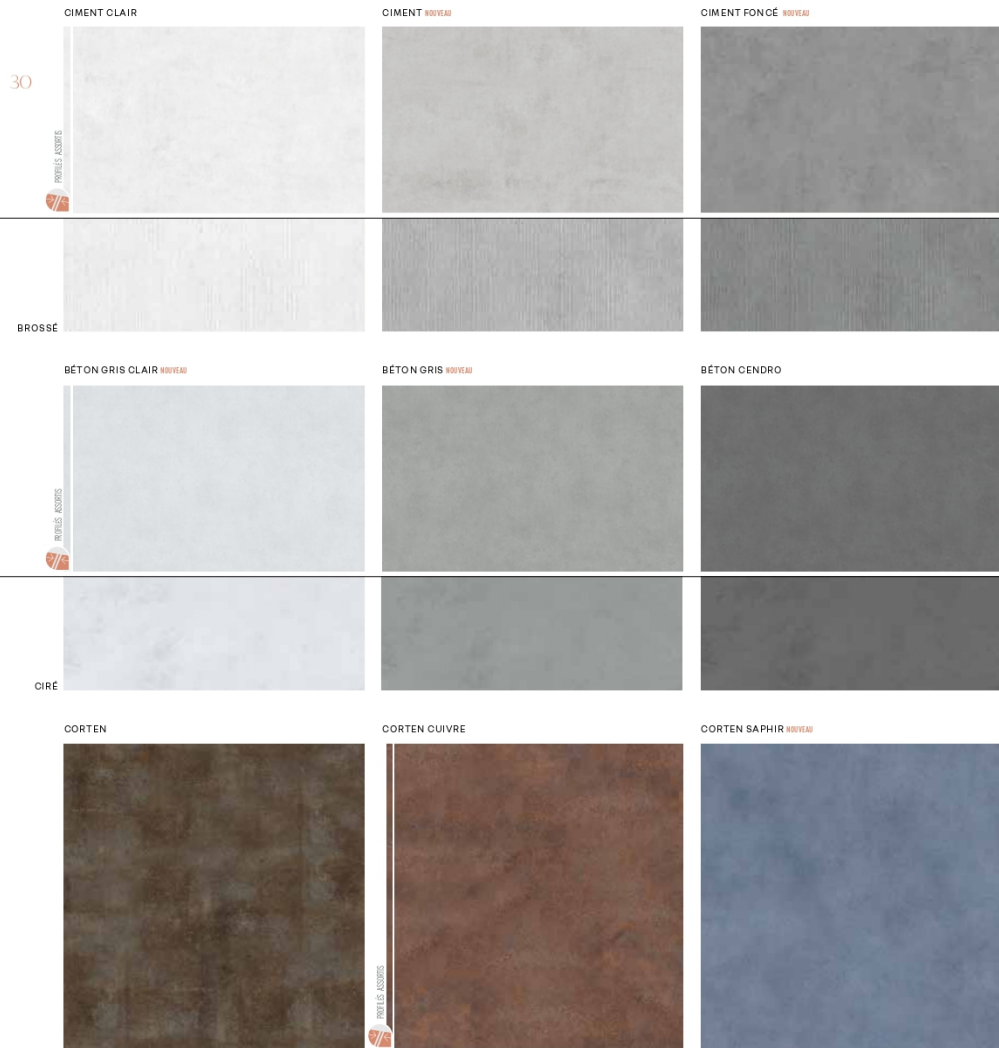

Crédence CIMENT NOUVEAU