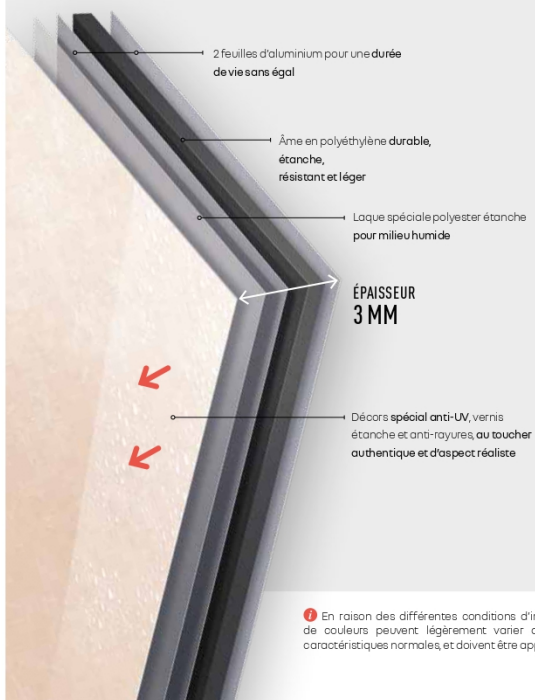

Décofast

UN MATÉRIAU INCOMPARABLE,
INNOVANT ET VRAIMENT DIFFÉRENT
SIGNÉ LAZER.