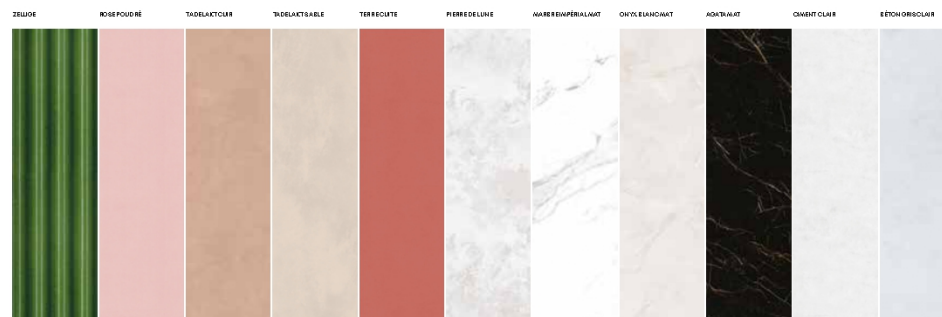

ANGLE RENTRANT ADAPTATIF **EXCLUSIF**

Ce profilé innovant permet de rattraper les faux équerrages grâce à son angle variable. S'adapte à tous les murs anciens.

ANGLE SORTANT

Améliore l'apparence des angles saillants, et garantit une longue durée de vie en protégeant des chocs.

FINITION

Offre une finition soignée en masquant les bords des panneaux, et protège ainsi les bords contre l'usure, les chocs et l'humidité.

PROFILÉS STANDARDS PROFILÉS ASSORTIS

PROFILÉS ASSORTIS

		ANGLE RENTRANT ADAPTATIF	
	L/P.U. HT €	COLORIS	RÉF.
PROFILÉS STANDARDS	2000 mm 62,73 €	POLI BRILLANT	400002
		BROSSÉ MAT	400007
		BLANC	400012
	2500 mm 73,50 €	NOIR MAT	400255
		POLI BRILLANT	400022
		BROSSÉ MAT	400027
PROFILÉS ASSORTIS	2500 mm 121,00 €	BLANC	400032
		NOIR MAT	400037
		BÉTON BRUT	404077
		PIERRE DU NIL	404092
		ORME	407410
		CORTEN CUIVRE	407459
		CARREAUX CIMENT BEIGE	406502
		DOUCE PATINE	406503
		MARBRE ROYAL	406504
		ZELLIÈRE	406513
		ROSE POUDRÉ	406509
		TADELAKT CUIR	406510
		TADELAKT SABLE	406511
		TERRE CUITE	406507
		PIERRE DE LUNE	407689
MARBRE IMPÉRIAL MAT	407463		
ONYX BLANC MAT	407519		
AGATA MAT	407595		
CIMENT CLAIR	407747		
BÉTON GRIS CLAIR	407775		