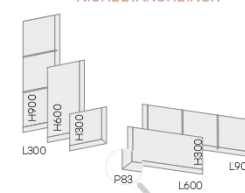

NICHE ÉTANCHE INOX