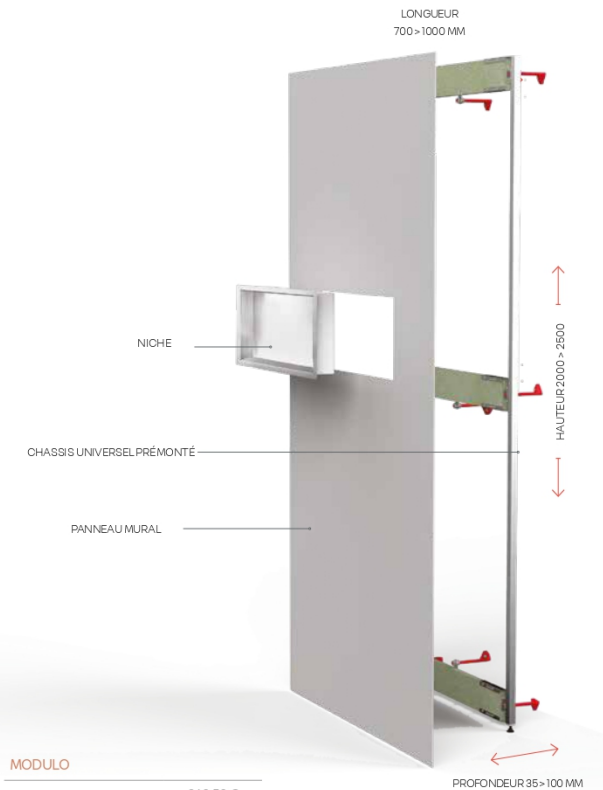

MODULO

Modulo complet prémonté	360,50 €
	410012

Prix public HT conseillé