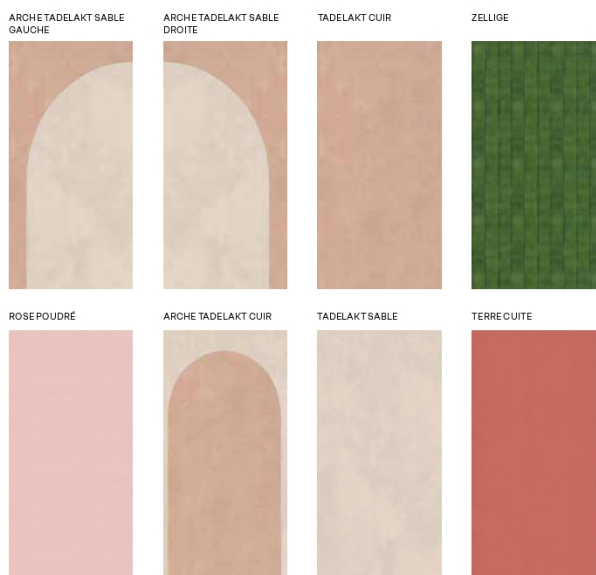

Des panneaux en forme d'arches théâtralisent la salle de bain pour un effet spectaculaire.
Ils se déclinent dans des formats différents côté douche et côté lavabo.

PANNEAU MURAL

	900 x 2500 mm	1200 x 2500 mm	1400 x 2500 mm
Tadelakt cuir	406642	406672	406703
Arche tadelakt sable gauche	406632	406662	406693
Arche tadelakt sable droite	406631	406661	406692
Zellige	406648	406678	406708
Rose poudré	406641	406671	406702
Arche Tadelakt cuir	406630	406660	406691
Tadelakt sable	406643	406673	406704
Terre cuite	406644	406674	406705
	395,00 €	529,00 €	579,00 €

PROFILÉS

	Profilé de finition	Profilé de liaison	Profilé angle rentrant	Profilé angle sortant
Zellige	406573	406603	406513	406543
Rose poudré	406570	406598	406509	406539
Tadelakt cuir	406566	406599	406510	406540
Tadelakt sable	406571	406600	406511	406541
Terre cuite	406568	406601	406507	406537
				12100 €